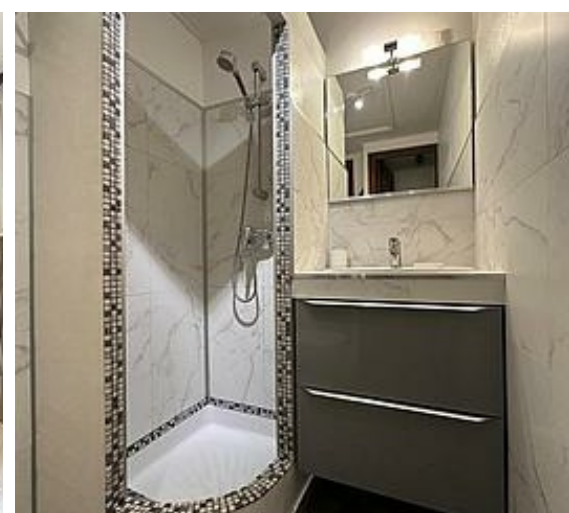

## Pièces et équipements

<i>Chambres</i>	Chambre(s): 1 Lit(s): 1	dont lit(s) 1 pers.: 0 dont lit(s) 2 pers.: 1
	chambre couchage 140 pour 2 personnes	
<i>Salle de bains / Salle d'eau</i>	Salle de bains avec douche Sèche cheveux	Salle de bains privée
	Salle(s) d'eau (avec douche): 1	
<i>WC</i>	WC: 1 WC privés	
<i>Cuisine</i>	Cuisine américaine Combiné congélation Four à micro ondes Réfrigérateur	Four Lave vaisselle
<i>Autres pièces</i>	Salon Terrasse	Séjour
<i>Media</i>	Télévision	Wifi
<i>Autres équipements</i>	Lave linge privatif	Matériel de repassage
<i>Chauffage / AC</i>	Chauffage Climatisation	
<i>Exterieur</i>	Barbecue Jardin Terrain clos	Jardin privé Salon de jardin
<i>Divers</i>		